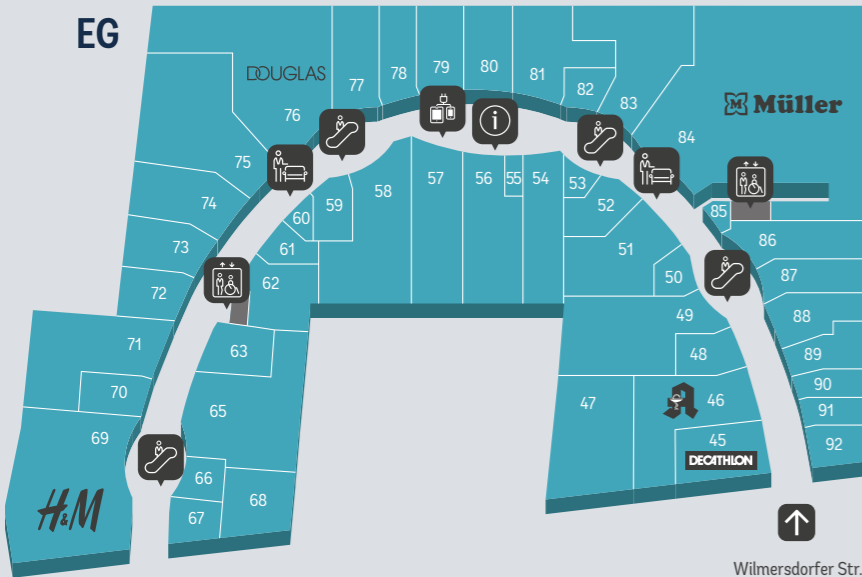

Erhältlich an der Rezeption im EG.

2.OG

1.OG

EG

UG

WILMA SHOPPEN

MODE & LIFESTYLE

Calzedonia	EG	90	Glorious Art	1.OG	100
Decathlon	EG	45	Loris Parfum	EG	87
Eterna	EG	67	MAD Parfum	EG	53
Greyder	EG	77	Müller Drogeriemarkt	EG	84
H&M	EG	69	MY Health & Beauty	1.OG	113
H&M Home	EG	71	Paradise Nails	1.OG	104
Hunkemöller	EG	59	Rituals	EG	80
Intimissimi	EG	86	Superfit Fitnessstudio	3.OG	
Komm & Sieh	1.OG	110	Vitalia Reformhaus	UG	23
Marc O'Polo	EG	83			
Okaidi	EG	81			
Only	EG	65			
Olymp & Hades	EG	55			
Pepco	UG	15			
Ragazzi	EG	58			
Schuh Bode	EG	51			
Tamaris	EG	79			