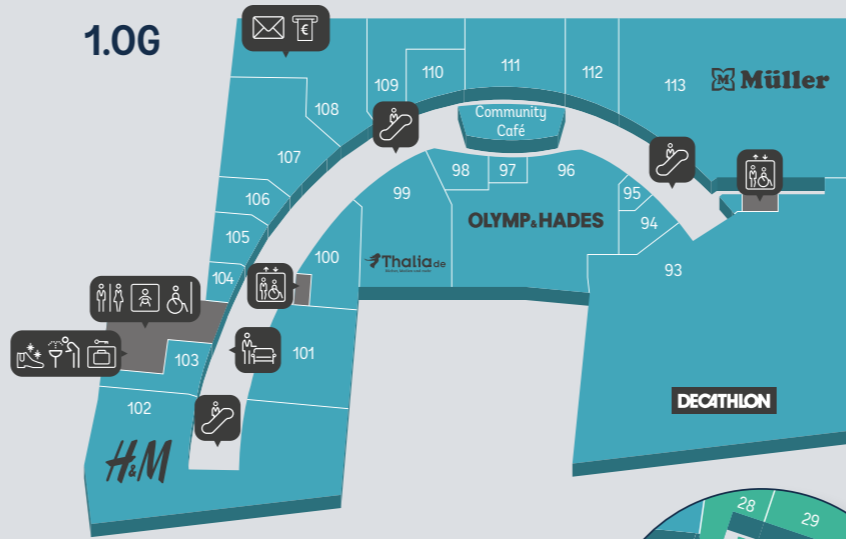

Erhältlich an der Rezeption im EG.

2.OG

1.OG

EG

UG

WILMA SHOPPEN

MODE & LIFESTYLE

Calzedonia	EG	90	Glorious Art	1.OG	100
Decathlon	EG	45	Loris Parfum	EG	87
Eterna	EG	67	MAD Parfum	EG	53
Greyder	EG	77	Müller Drogeriemarkt	EG	84
H&M	EG	69	MY Health & Beauty	1.OG	113
H&M Home	EG	71	Paradise Nails	1.OG	104
Hunkemöller	EG	59	Rituals	EG	80
Intimissimi	EG	86	Superfit Fitnessstudio	3.OG	
Komm & Sieh	1.OG	110	Vitalia Reformhaus	UG	23
Marc O'Polo	EG	83			
Okaidi	EG	81			
Only	EG	65			
Olymp & Hades	EG	55			
Pepco	UG	15			
Ragazzi	EG	58			
Schuh Bode	EG	51			
Tamaris	EG	79			