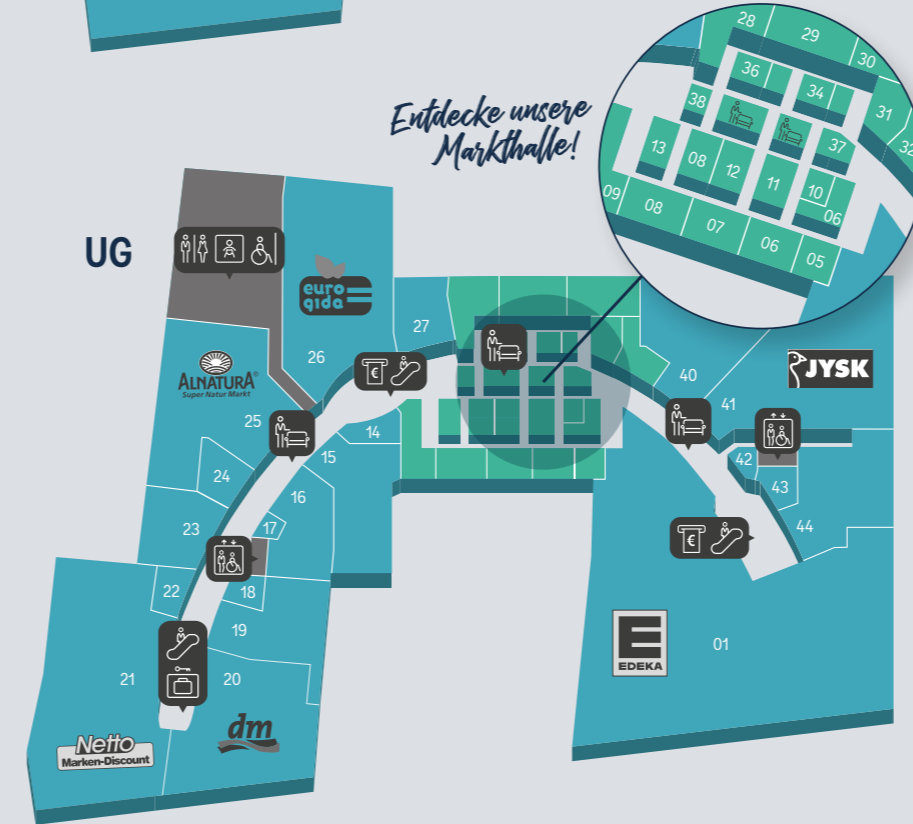

Erhältlich an der Rezeption im EG.

2.OG

1.OG

EG

UG

WILMA SHOPPEN

MODE & LIFESTYLE

Calzedonia	EG	90	Glorious Art	1.OG	100
Decathlon	EG	45	Loris Parfum	EG	87
Eterna	EG	67	MAD Parfum	EG	53
Greyder	EG	77	Müller Drogeriemarkt	EG	84
H&M	EG	69	MY Health & Beauty	1.OG	113
H&M Home	EG	71	Paradise Nails	1.OG	104
Hunkemöller	EG	59	Rituals	EG	80
Intimissimi	EG	86	Superfit Fitnessstudio	3.OG	
Komm & Sieh	1.OG	110	Vitalia Reformhaus	UG	23
Marc O'Polo	EG	83			
Okaidi	EG	81			
Only	EG	65			
Olymp & Hades	EG	55			
Pepco	UG	15			
Ragazzi	EG	58			
Schuh Bode	EG	51			
Tamaris	EG	79			

BÜCHER, SCHREIBWAREN & TABAK

Barbarino (Lotto / Tabak)	UG	18
paper-la-papp	UG	19
Thalia	1.OG	99
Tonerdumping	UG	24

SERVICES, BANKEN & KULTUR

Amazon Locker	1.OG	
Änderungsschneiderei Günes	UG	43
Bürgeramt	4.OG	
Excellent (Schuh- und Schlüsselservice)	UG	42
Geldautomat	UG	
i-Tech Store	EG	72
Lunatix Dance Base	1.OG	101
O2	EG	48
Post / Postbank	1.OG	108
Reisebüro Wörlitz	1.OG	112
Rezeption	EG	
Schließfächer	UG + 1.OG	
Studioline	EG	88