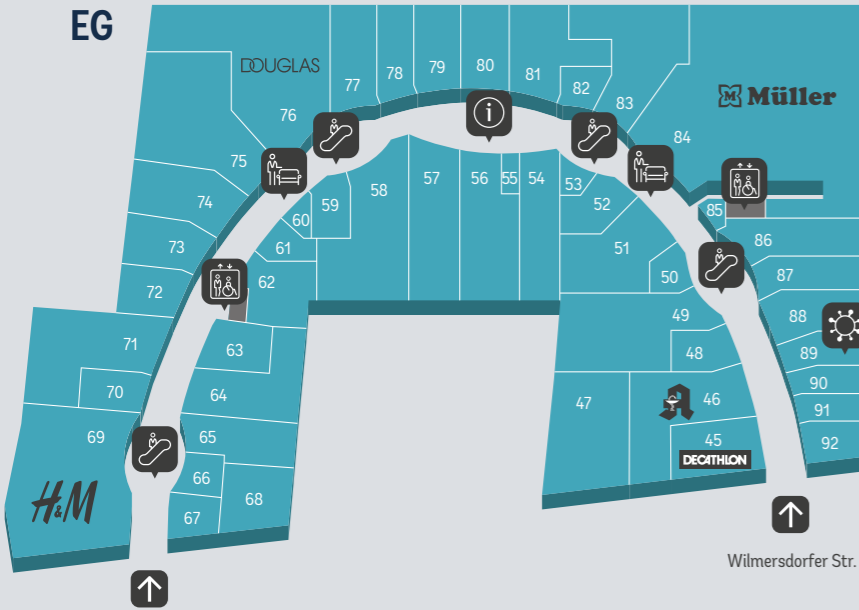

2.OG

1.OG

EG

UG

WILMA SHOPPEN

MODE & LIFESTYLE

Calzedonia	EG	90	Loris Parfum	EG	87
Chapati	EG	64	Lunatic Dance Base	1.OG	101
Decathlon	EG	45	Paradise Nails	1.OG	104
			Rituals	EG	80
Eterna	1.OG	93	Superfit Fitnessstudio	3.OG	
H&M	EG	67	Vitalia Reformhaus	UG	23
			Yves Rocher	EG	53

BÜCHER, SCHREIBWAREN & TABAK

Hunkemöller	EG	59	Barbarino (Lotto / Tabak)	UG	18
Intimissimi	EG	86	paper-la-papp	UG	19
Komm & Sieh	1.OG	110	Thalia	1.OG	99
La Mia Cosa	EG	52	Tonerdumping	UG	24
Marc O'Polo	EG	83			
Okaidi	EG	81			
Only	EG	65			
Olymp & Hades	EG	55			

SERVICES

Amagon Locker	1.OG				
Änderungsschneiderei Günes	UG	43			
Bürgeramt	4.OG				
Corona Testcenter	EG	89			
Excellent (Schuh- und Schlüsselservice)					
i-Tech Store	EG	72			
Q2	EG	48			
Post / Postbank	1.OG	108			
Reisebüro Wörlitz	1.OG	112			
Rezeption	EG				
Schließfächer	UG + 1.OG				
Studioline	EG	88			

UHREN, BRILLEN & SCHMUCK

Bijou Brigitte	EG	74			
eyes and more	EG	78			
Juwelier Glamour	EG	82			
Krass Optik	EG	91			
Lovisa	EG	66			
Mister Spex	EG	54			
Orovivo	EG	63			

NAHVERSORGUNG

Alnatura	UG	25			
dm Drogeriemarkt	UG	20			
Edeka	UG	01			
Eurogida	UG	26			
Futterhaus	1.OG	107			
Hussel	EG	70			
Müller Drogeriemarkt	EG	84			
Netto	1.OG	113			
	UG	21			

DEKORATION & EINRICHTUNG

H&M Home	EG	71			
Jysk	UG	41			
Karaca	EG	75			
Nanu Nana	UG	16			

GESUNDHEIT, BEAUTY & FITNESS

Barbarius	EG	60			
Beauty Island	1.OG	109			
Bong Apotheke	EG	46			
Cosmo	EG	50			
Corpus Dicio	UG	44			
Douglas	EG	76			
esthera	5.OG				
Internistische Praxis Hilginger	5.OG				
Seminarraum Ariana	5.OG				
Zahnarztpraxis Demirer	5.OG				

MARKTHALLE

Baba Baji	UG	28	Le Brot	UG	13
Beer Cube	UG	07	OHDE	UG	39
Bürgerzimmer	UG	29	PAT-A-TAT	UG	36
Cigköfem	UG	12	Tea One	UG	10
Cinn City	UG	37	TeeGschwendner	UG	32
Fish Klub	UG	08	Vietpho & Sushi	UG	05
Immergrün	UG	31			

Pestaloggstr.

Schillerstr.

Wilmersdorfer Str.

Wilmersdorfer Str.