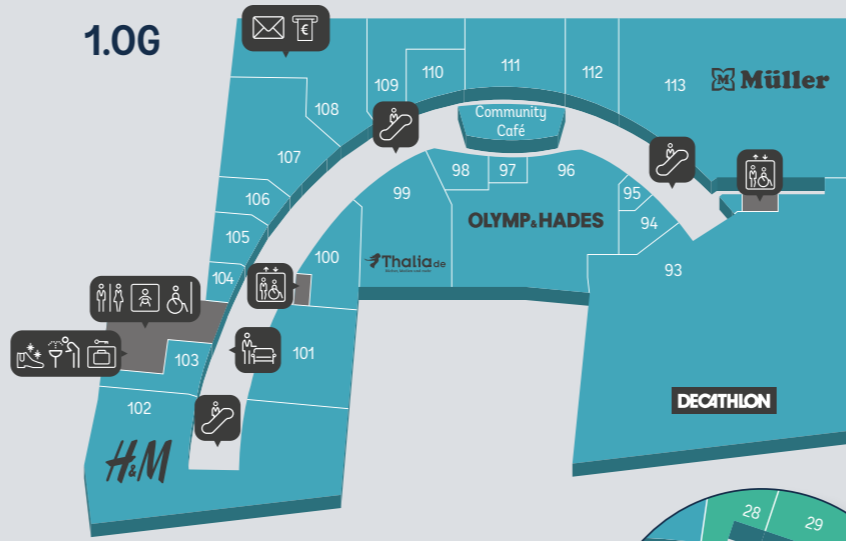

2.OG

1.OG

EG

UG

WILMA SHOPPEN

MODE & LIFESTYLE

Calzedonia	EG	90	Loris Parfum	EG	87
Chapati	EG	64	Lunatic Dance Base	1.OG	101
Decathlon	EG	45	Paradise Nails	1.OG	104
			Rituals	EG	80
Eterna	1.OG	93	Superfit Fitnessstudio	3.OG	
H&M	EG	67	Vitalia Reformhaus	UG	23
			Yves Rocher	EG	53

BÜCHER, SCHREIBWAREN & TABAK

Hunkemöller	EG	59	Barbarino (Lotto / Tabak)	UG	18
Intimissimi	EG	86	paper-la-papp	UG	19
Komm & Sieh	1.OG	110	Thalia	1.OG	99
La Mia Cosa	EG	52	Tonerdumping	UG	24
Marc O'Polo	EG	83			
Okaidi	EG	81			
Only	EG	65			
Olymp & Hades	EG	55			

SERVICES

Amagon Locker	1.OG				
Änderungsschneiderei Günes	UG	43			
Bürgeramt	4.OG				
Corona Testcenter	EG	89			
Excellent (Schuh- und Schlüsselservice)					
i-Tech Store	EG	72			
Q2	EG	48			
Post / Postbank	1.OG	108			
Reisebüro Wörlitz	1.OG	112			
Rezeption	EG				
Schließfächer	UG + 1.OG				
Studioline	EG	88			

UHREN, BRILLEN & SCHMUCK

Bijou Brigitte	EG	74			
eyes and more	EG	78			
Juwelier Glamour	EG	82			
Krass Optik	EG	91			
Lovisa	EG	66			
Mister Spex	EG	54			
Orovivo	EG	63			

NAHVERSORGUNG

Alnatura	UG	25			
dm Drogeriemarkt	UG	20			
Edeka	UG	01			
Eurogida	UG	26			
Futterhaus	1.OG	107			
Hussel	EG	70			
Müller Drogeriemarkt	EG	84			
Netto	1.OG	113			
	UG	21			

DEKORATION & EINRICHTUNG

H&M Home	EG	71			
Jysk	UG	41			
Karaca	EG	75			
Nanu Nana	UG	16			

GESUNDHEIT, BEAUTY & FITNESS

Barbarius	EG	60			
Beauty Island	1.OG	109			
Bong Apotheke	EG	46			
Cosmo	EG	50			
Corpus Dicio	UG	44			
Douglas	EG	76			
esthera	5.OG				
Internistische Praxis Hilginger	5.OG				
Seminarraum Ariana	5.OG				
Zahnarztpraxis Demirer	5.OG				

MARKTHALLE

Baba Baji	UG	28	Le Brot	UG	13
Beer Cube	UG	07	OHDE	UG	39
Bürgerzimmer	UG	29	PAT-A-TAT	UG	36
Cigköfem	UG	12	Tea One	UG	10
Cinn City	UG	37	TeeGschwendner	UG	32
Fish Klub	UG	08	Vietpho & Sushi	UG	05
Immergrün	UG	31			

Pestaloggstr.

Schillerstr.

Wilmersdorfer Str.

Wilmersdorfer Str.