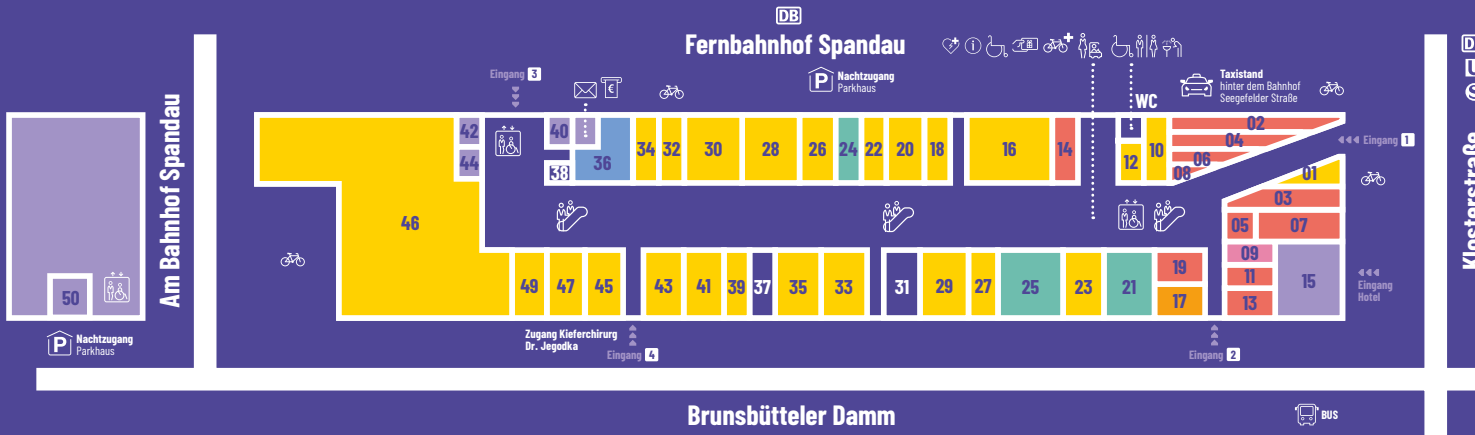

ETAGE

0

ERDGESCHOSS

ETAGE

-1

UNTERGESCHOSS, BASEMENT