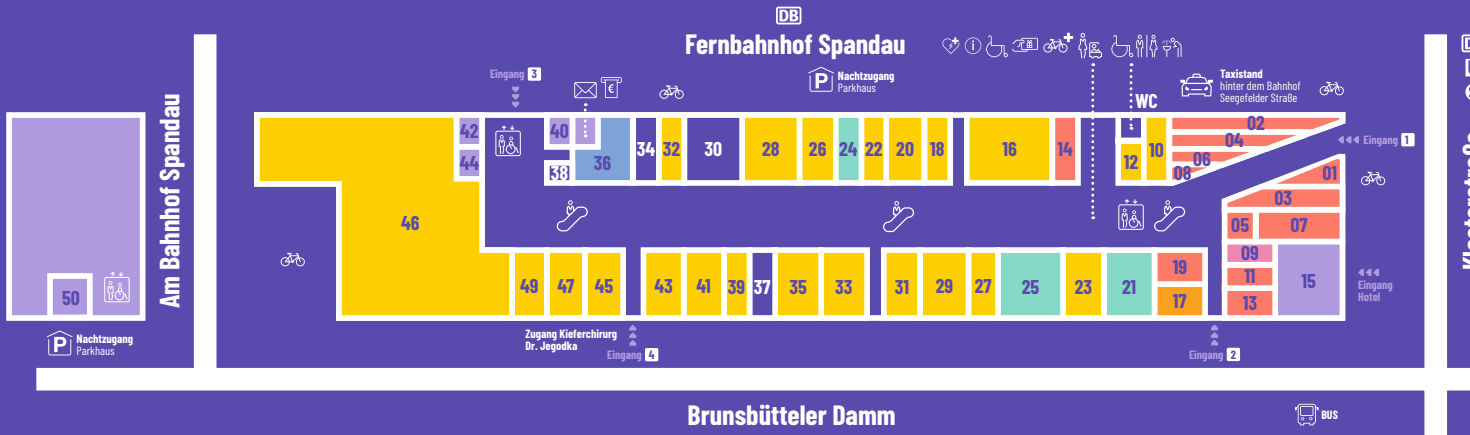

ETAGE

0

ERDGESCHOSS

ETAGE

-1

UNTERGESCHOSS, BASEMENT