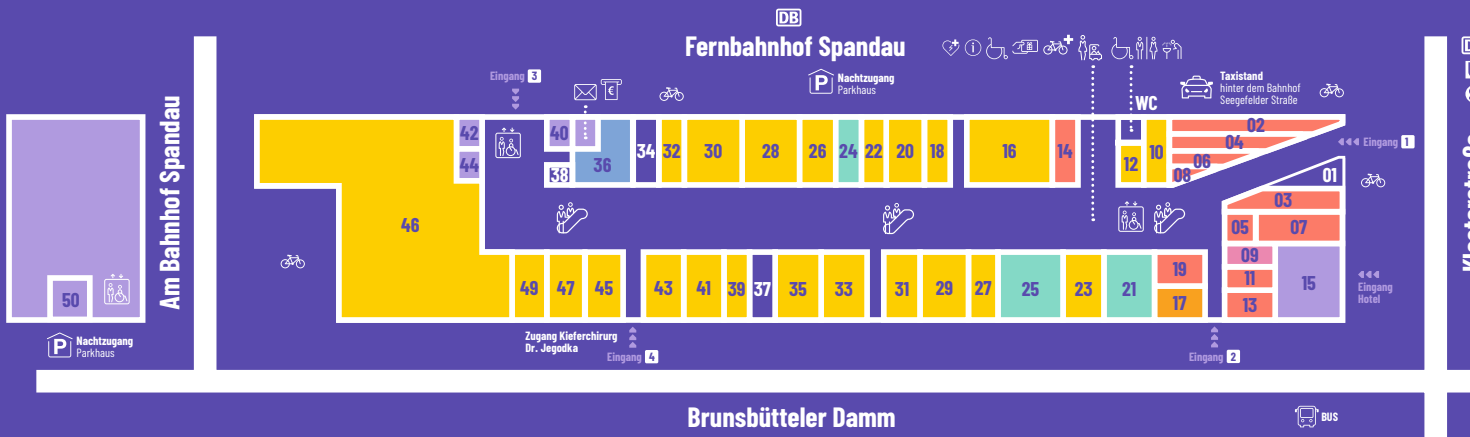

ETAGE

0

ERDGESCHOSS

ETAGE

-1

UNTERGESCHOSS, BASEMENT