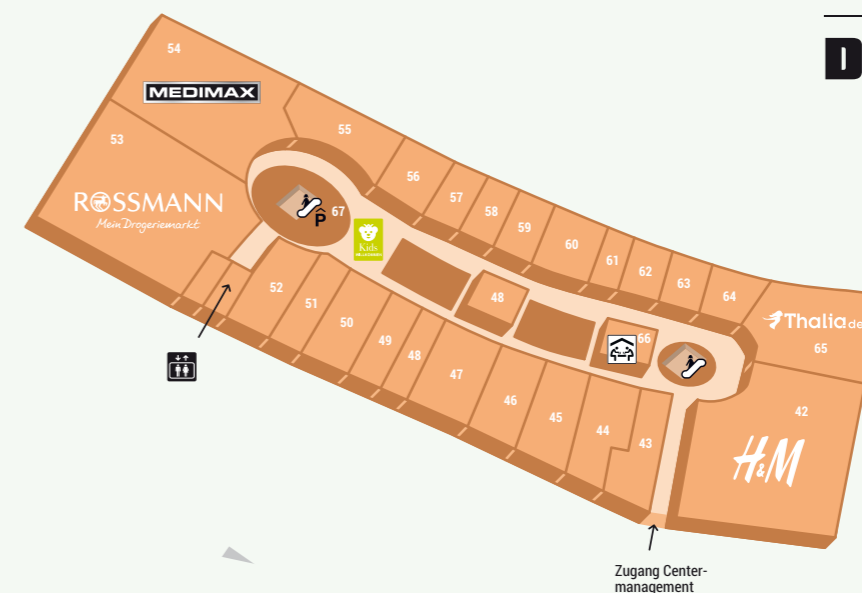

GASTRONOMIE & RESTAURANTS

Brezelbäckerei Ditsch	5
Burger King	40
Deck5	99
Dean & David	1
Eiscafé Giovanni L.	48
Eiskiosk Giovanni L.	34
immergrün	35
Kaffee Schiller	38
Maitre vite	79
Nordsee	6
Royal Donuts	25
Street Kitchen	37
Vincent Vegan	4
Wrapublic	3

BÜCHER / SCHREIBWAREN /

TABAKWAREN

Ihr Punkt	90
Mc Paper	84
Barbarino	93
Thalia Buchhandlung	65

KOSMETIK / BEAUTY

Douglas	9
New York Nails	64
Renger's Profi Haar Shop	58
Rituals	30

LEBENSMITTEL

De Goey Kaas – Der Käseladen	36
denn's Biomarkt	55
EDEKA	81
Hussel	29
Junge die Bäckerei	91
Kamps Backstube	31
Mago	32
Netto Marken-Discount	95
Oil & Vinegar	7
Spicebar	57
Tchibo	83
Vitalia Reformhaus	92

GESCHENKE / SPIELWAREN /

HAUSHALTWAREN

Flying Tiger	76
Hobbyshop Rüter	46
Nanu Nana	72
Søstrene Grene	70
Spielzeugland	94

DROGERIE

dm	68
Rossmann	53

Information	Toilette	Behinderten-Toilette	Wickelraum	Wasserspender	Kinderspielbereich
Aufzug	Parkhaus	Nachtzugang Parkhaus	Zugang Parkhaus	Stillzimmer	Geldautomat
Gratis-WLAN	Ladestation	Schließfächer	Copyservice	Post	Geschenkkarte
Tram	U-Bahn	S-Bahn	Taxi	Lounge	Co-Working-Area
				Fahrräder	JELBI-Station

1
ETAGE

Obergeschoss