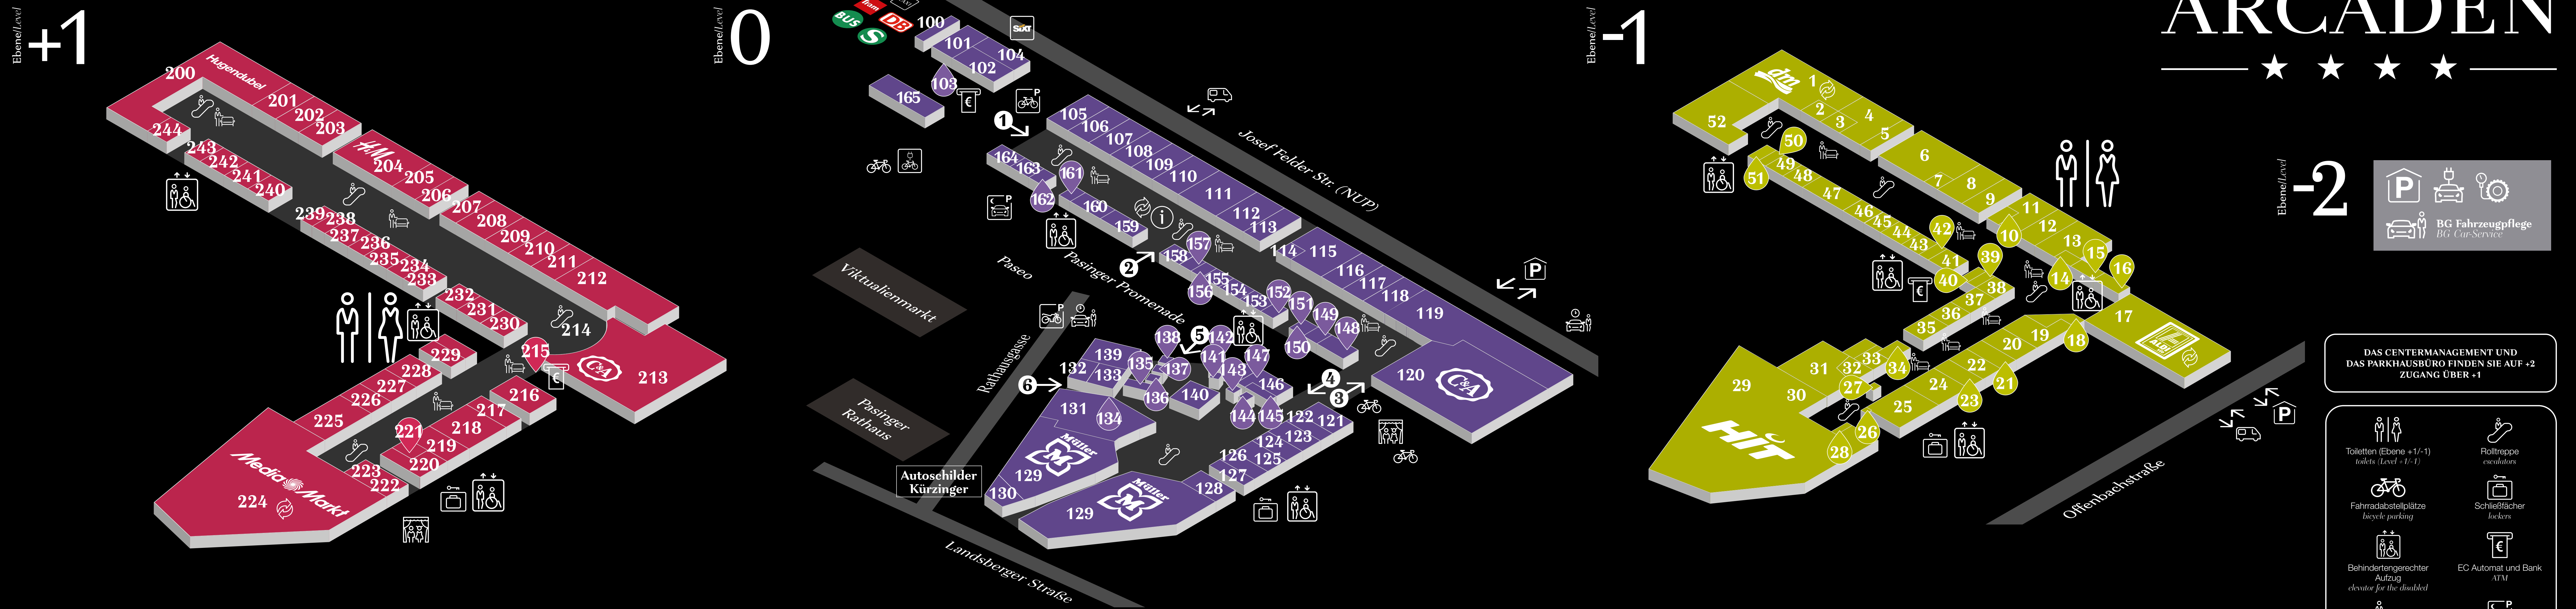

PLAN

PASING ARCADEN

BÜCHER & PAPIERWAREN

1. books & stationery
2. 39 Elbenwald
   - 200 Hugendubel
   - 22 McPaper
   - 43 Papeterie Bathelt

EINRICHTUNG & GESCHENKE

1. decoration & gifts
2. 102 Butlers
   - 44 iDüpfel
   - 23 Nanu Nana
   - 106 Rituals
   - 237 Vorwerk
   - 45 WMF

ESSEN & TRINKEN

1. food & drinks
2. 16 Bäckerei Ihle
   - 30 Bäckerei Wimmer
   - 50 Bears & Friends
   - 107 Eilles
   - 162 Gepp's
   - 26 Hofpfisterei
   - 15 Metzgerei Boneberger
   - 226 Nespresso
   - 156 Ronnefeldt
   - 18 vinzenzmurr

Internationale Küche/ international cuisine

- 165 Alex
- 124 Canteen Grill & More
- 137 Deli Tadka
- 138 Filos
- 139 Five Guys
- 136 Haiky Asia Restaurant
- 142 Henry's Deli
- 141 mamma's pastabar
- 46 Pizza Rossa
- 164 Quán Sen

Schnelle Küche/ fast food

- 38 Sindbad
- 135 Gustosa
- 144 McDonald's
- 143 Nordsee
- 100 Pommes Freunde
- 19 Subway

Süße Verführung/ sweets

- 160 Brioche Dorée
- 123 Dunkin' Donuts
- 27 Gelatissimo
- 159 Gelatissimo Eiscafé
- 216 Genusswerk
- 146 Illy Caffè
- 140 Maxi Fresh Saftbar
- 101 Starbucks

FASHION

Frauenmode/ women's fashions

Herrenmode/ men's fashions

- 149 7camicie
- 227 Boggi Milano
- 209 Brax
- 120 C&A
- 213 C&A
- 125 Camp David
- 39 Elbenwald
- 119 Esprit
- 212 Esprit
- 234 eterna
- 219 Father and Sons
- 131 G-Fashion
- 6 H&M
- 111 H&M
- 204 H&M
- 36 Tezenis Underwear
- 207 Triumph
- 113 Levi's
- 228 Marc O'Polo
- 220 Olymp
- 203 Quiksilver
- 106 Rituals
- 13 s.Oliver

- 117 s.Oliver black label
- 229 Scotch & Soda
- 4 Tally Weijl
- 11 Tom Tailor
- 110 Tommy Hilfiger
- 8 Vero Moda
- 116 zero

Kindermode/ children's fashions

- 120 C&A
- 213 C&A
- 111 H&M
- 204 H&M
- 14 Sergent Major
- 206 Steiff

Lingerie

- 148 Calzedonia
- 114 Change Lingerie
- 128 Hunkemöller
- 126 Intimissimi
- 153 Palmers
- 36 Tezenis Underwear
- 207 Triumph

- 13 s.Oliver
- 117 s.Oliver black label
- 229 Scotch & Soda
- 218 Strelson
- 11 Tom Tailor
- 110 Tommy Hilfiger

GESUNDHEIT & BEAUTY

1. health & beauty
2. **Apotheken & Gesundheit/ pharmacy & health**
3. 35 Apotheke Saniplus
   - 147 Apotheke Saniplus Notdienst/Nachtzugang
   - 132 Body Attack
   - 106 Rituals

FASHION ACCESSOIRES

1. **Schmuck, Uhren & Accessoires/ jewellery, watches & accessories**
2. 48 Bijou Brigitte

- 161 Chiara
- 154 Christ
- 127 Claire's
- 242 Fossil
- 41 Le Clou
- 49 Meyra
- 217 Pandora
- 157 Swarovski

Schuhe/ shoes

- 12 Bartu
- 31 DEICHMANN
- 5 Foot Locker
- 21 Runners Point
- 211 Salamander
- 10 Sidestep
- 9 Tamaris
- 112 Tretter

SERVICES

1. **Banken/ banks**
2. 103 Geldautomat

Beauty & Wohlbefinden/ beauty & well-being

- 1 dm-drogerie markt
- 115 Douglas
- 129 Drogerie Müller
- 240 Excelsior
- 222 HNL Beauty
- 151 Kiehl's
- 122 L'Occitane
- 158 MAC Cosmetics
- 106 Rituals
- 221 Vanny Nails
- 243 Vivian Weiss

Brillen & Optiker/ glasses & optician

- 28 Apollo
- 235 Eyes & more
- 205 Fielmann
- 232 Krass Optik

Friseur & Friseurbedarf/ hairdresser's & hairdressing supplies

- 231 Friseur Carola Hair
- 230 Hair2go!
- 34 Super Cut

- 134 Geldautomat Rathausgasse
- 215 Geldautomat
- 40 Münchner Bank eG

Reisen/ travel

- 238 Sonnenklar Reisebüro

Sonstige Services/ other services