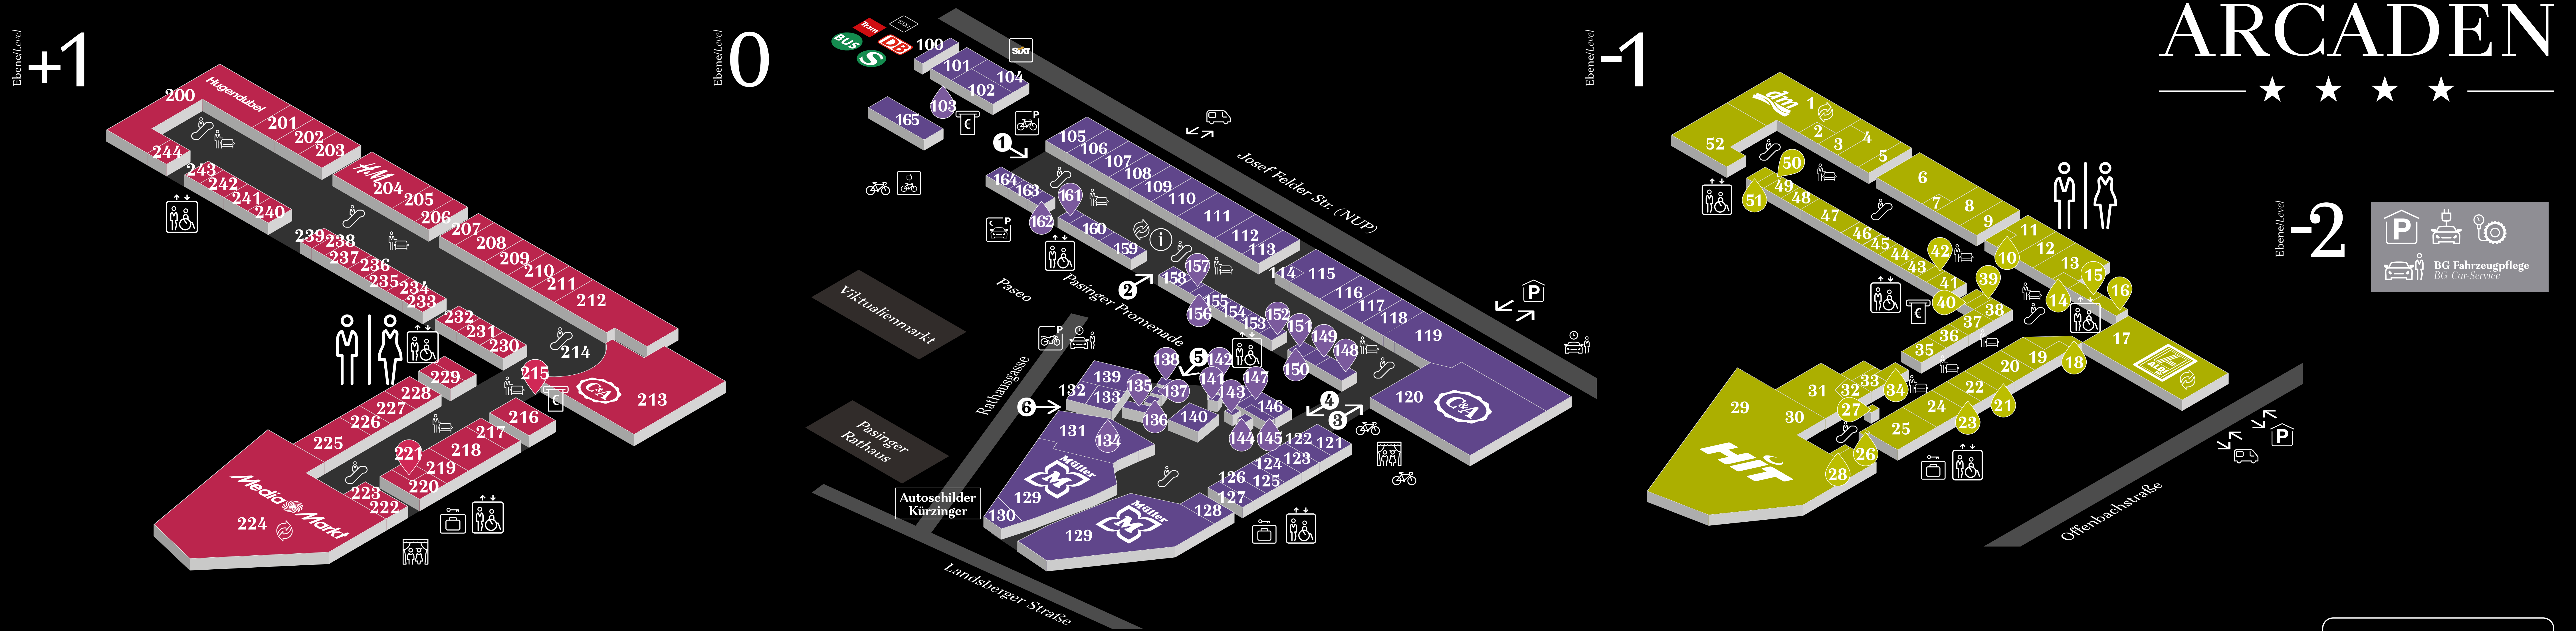

PLAN

PASING ARCADEN

BÜCHER & PAPIERWAREN

1. *books & stationery*
2. 1 200 Hugendubel
   - 51 22 McPaper
   - 51 43 Papeterie Bathelt

EINRICHTUNG & GESCHENKE

1. *decoration & gifts*
2. 0 102 Butlers
   - 51 44 iDüpfel
   - 51 23 Nanu Nana
   - 0 106 Rituals
   - 0 125 Vorwerk
   - 51 45 WMF

ESSEN & TRINKEN

1. *food & drinks*
2. 51 16 Bäckerei Ihle
   - 51 30 Bäckerei Wimmer
   - 51 50 Bears & Friends
   - 0 107 Eilles
   - 0 162 Gepp's
   - 51 26 Hofpfistererei
   - 51 15 Metzgerei Boneberger
   - 1 226 Nespresso
   - 0 156 Ronnefeldt
   - 51 18 vinzenzmurr

Internationale Küche/ international cuisine

- 0 165 Alex
- 0 124 Canteen Grill & More
- 0 137 Deli Tadka
- 0 138 Filos
- 0 139 Five Guys
- 0 136 Haiky Asia Restaurant
- 0 142 Henry's Deli
- 0 141 mamma's pastabar
- 51 46 Pizza Rossa
- 0 164 Quán Sen

Schnelle Küche/ fast food

- 0 144 McDonald's
- 0 143 Nordsee
- 0 100 Pommes Freunde
- 51 19 Subway

Süße Verführung/ sweets

- 0 160 Brioche Dorée
- 0 123 Dunkin' Donuts
- 51 27 Gelatissimo
- 0 159 Gelatissimo Eiscafé
- 1 216 Genusswerk
- 0 146 Illy Caffè
- 0 158 Jeff de Bruges
- 0 101 Starbucks

FASHION

Frauenmode/ women's fashions

- 1 209 Brax
- 0 120 C&A
- 1 213 C&A
- 51 33 Colloseum
- 1 210 comma
- 0 119 Esprit
- 1 212 Esprit
- 0 131 G-Fashion
- 1 208 Gerry Weber
- 51 6 H&M
- 0 111 H&M
- 1 204 H&M
- 0 109 Hallhuber
- 0 163 Lacoste
- 0 113 Levi's
- 0 118 Mango
- 1 228 Marc O'Polo
- 0 105 More & More
- 0 220 Olymp
- 0 163 One More Story
- 51 4 Only
- 51 20 Orsay
- 1 203 Quiksilver
- 0 106 Rituals
- 51 13 s.Oliver
- 0 117 s.Oliver black label
- 1 229 Scotch & Soda
- 51 3 Tally Weijl

Herrenmode/ men's fashions

- 51 11 Tom Tailor
- 0 110 Tommy Hilfiger
- 51 8 Vero Moda
- 0 116 zero
- 0 149 7camicie
- 1 227 Boggi Milano
- 1 209 Brax
- 0 120 C&A
- 1 213 C&A
- 51 39 Elbenwald
- 0 119 Esprit
- 1 212 Esprit
- 1 234 eterna
- 0 131 G-Fashion
- 51 6 H&M
- 0 111 H&M
- 1 204 H&M
- 51 8 Jack & Jones
- 0 163 Lacoste
- 0 113 Levi's
- 1 228 Marc O'Polo
- 0 220 Olymp
- 1 203 Quiksilver
- 51 13 s.Oliver
- 0 117 s.Oliver black label
- 1 229 Scotch & Soda

Kindermode/ children's fashions

- 0 120 C&A
- 1 213 C&A
- 1 212 Esprit
- 51 6 H&M
- 0 111 H&M
- 1 204 H&M
- 51 14 Sergent Major

Lingerie

- 0 148 Calzedonia
- 0 114 Change Lingerie
- 0 128 Hunkemöller
- 0 126 Intimissimi
- 0 153 Palmers
- 51 36 Tezenis Underwear
- 1 236 Triumph

FASHION ACCESSOIRES

1. *Schmuck, Uhren & Accessoires/ jewellery, watches & accessories*
2. 51 48 Bijou Brigitte
   - 0 161 Chiara
   - 0 154 Christ
   - 0 127 Claire's
   - 1 242 Fossil

Schuhe/ shoes

- 51 12 Bartu
- 51 31 Deichkind
- 51 5 Foot Locker
- 1 211 Salamander
- 51 10 Sideshow
- 51 9 Tamaris
- 0 112 Tretter

GESUNDHEIT & BEAUTY

Apotheken & Gesundheit/ pharmacy & health

- 51 35 Apotheke Saniplus
- 0 147 Apotheke Saniplus Notdienst/Nachtzugang
- 0 132 Body Attack
- 0 106 Rituals

Beauty & Wohlbefinden/ beauty & well-being

- 51 1 dm-drogerie markt
- 0 115 Douglas
- 0 129 Drogerie Müller
- 1 240 Excelsior
- 1 222 HNL Beauty
- 0 122 L'Occitane
- 0 158 MAC Cosmetics

Brillen & Optiker/ glasses & optician

- 51 28 Apollo
- 1 235 Eyes & more
- 1 205 Fielmann
- 1 232 Krass Optik

Friseur & Friseurbedarf/ hairdresser's & hairdressing supplies

- 1 231 Friseur Carola Hair
- 1 230 Hair2go!
- 51 34 Super Cut

SERVICES

Banken/ banks